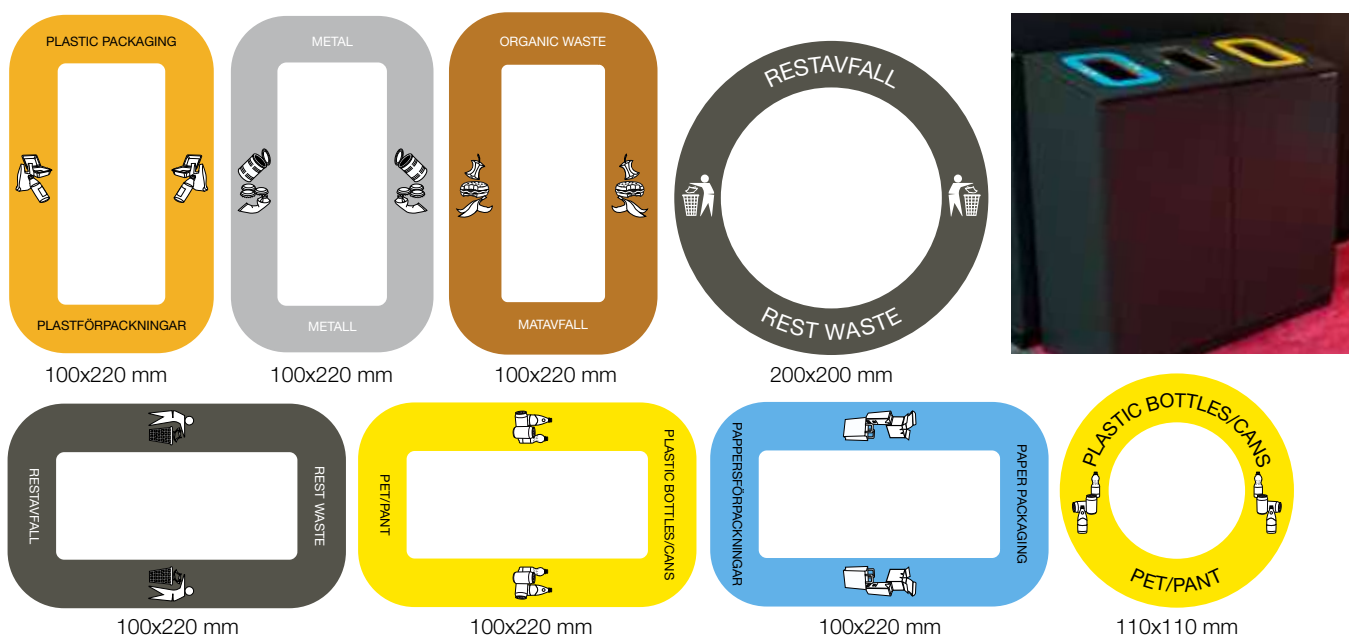

Nombre del producto	N. ° de art.	Color	Dimensiones	Peso
Bin Bullet	35100 35200	Negro Blanco	Altura: ..... 860 mm Anchura: ..... 380 mm Abertura de la ranura: ..... Ø 200 mm	8 kg completo 5 kg Cubo
Bin Multi 1	36010 36011	Blanco Gris	Altura: ..... 1000 mm Anchura: ..... 430 mm Profundidad: ..... 440 mm Abertura de la ranura: Ver gráfico aparte	23 kg
Bin Multi 2	36020 36021	Blanco Gris	Altura: ..... 1000 mm Anchura: ..... 565 mm Profundidad: ..... 440 mm Abertura de la ranura: .. 100 x 220 mm	29 kg
Bin Multi 3 *agregue una P al número de artículo al realizar el pedido	36030 36031 *36030P *36031P	Blanco Gris	Altura: ..... 1000 mm Anchura: ..... 820 mm Profundidad: ..... 440 mm Abertura de la ranura: ... 100 x 220 mm	37 kg
Bin Multi 4	36040 36041	Blanco Gris	Altura: ..... 1000 mm Anchura: ..... 1075 mm Profundidad: ..... 440 mm Abertura de la ranura: .. 100 x 220 mm x 4	41 kg
Bin Multi Cup	36100 Small 78 mm 36101 Small 78 mm 36110 Medium 80 mm 36111 Medium 80 mm 36120 Large 82 mm 36121 Large 82 mm	Blanco Gris Blanco Gris Blanco Gris	Altura: ..... 1000 mm Profundidad: ..... 430 mm Profundidad: ..... 440 mm Abertura de la ranura: ..... 4 agujeros (78, 80, 82) Indicar el diámetro del vaso.	25 kg
Bin Tower	36000 36001 36002 36003 36004	Blanco Gris Haya Roble Abedul	Altura: ..... 1120 mm Profundidad: ..... 430 mm Profundidad: ..... 450 mm Abertura de la ranura: .... 200 x 200 mm	24 kg

Gráfico de aberturas de la ranura Multi