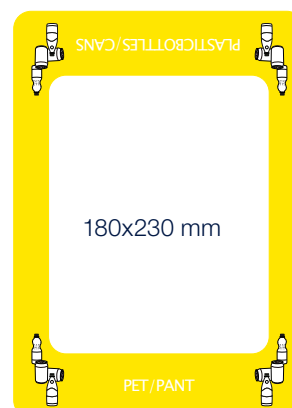

Nombre del producto	N. ° de art.	Color	Dimensiones	Peso	Bobina de bolsas
Crossroad	37100	Gris	Altura: ..... 1355 mm Anchura: ..... 690 mm Profundidad: ..... 610 mm Abertura de la ranura: ..... 360x150 mm	97 kg	Maxi
Avenue (color on door determines item no.)	 37201 Nero 37202 Rojo 37203 Naranja 37204 Amarillo 37205 Verde 37206 Azul	Gris	Altura: ..... 1040 mm Anchura: ..... 535 mm Profundidad: ..... 455 mm Abertura de la ranura: ..... 530x142 mm	86 kg	Midi
Sidewalk	37300	Gris	Altura: ..... 1224 mm Anchura: ..... 575 mm Profundidad: ..... 575 mm Abertura de la ranura: ..... 250x97 mm	91 kg	Midi
Bin Inox	35300	Acero cepillado sin manchas	Altura: ..... 892 mm Diameter: ..... 400 mm Abertura de la ranura: ..... 250x160 mm	13,5 kg	Mini
Commerz 2	37400	Blanco, (paneles laterales en inox cepillado)	Altura: ..... 755 mm Anchura: ..... 830 mm Profundidad: ..... 387 mm Abertura de la ranura: ..... 180x230 mm x 2	50 kg	Mini
Commerz 3	37410	Blanco, (paneles laterales en inox cepillado)	Altura: ..... 755 mm Anchura: ..... 1140 mm Profundidad: ..... 387 mm Abertura de la ranura: ..... 180x230 mm x 3	61 kg	Mini
Commerz 4	37420	Blanco, (paneles laterales en inox cepillado)	Altura: ..... 755 mm Anchura: ..... 1450 mm Profundidad: ..... 387 mm Abertura de la ranura: ..... 180x230 mm x 4	71 kg	Mini

Gráfico de aberturas de la ranura Commerz