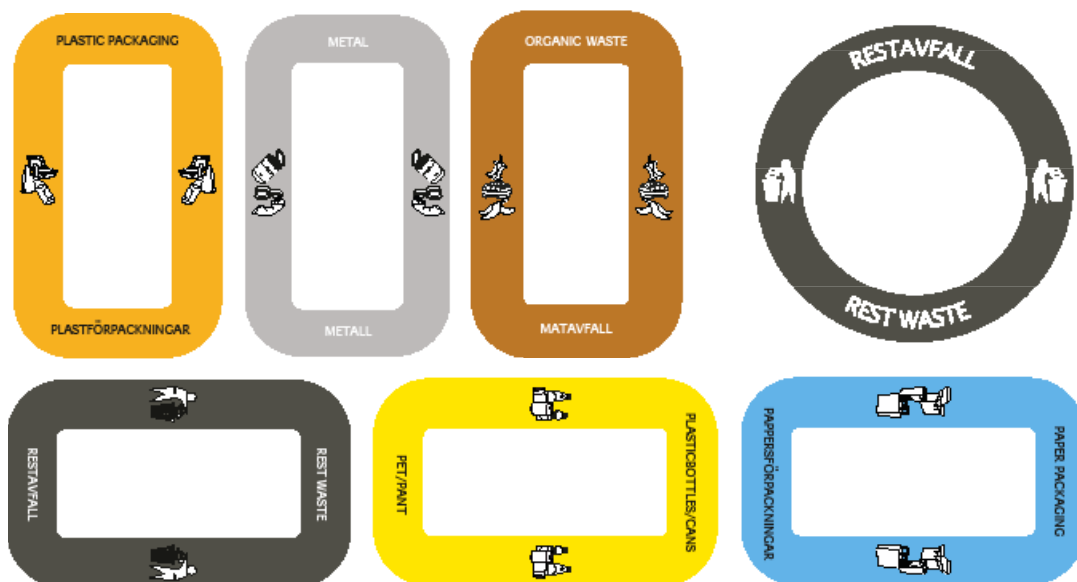

Nombre del producto	N. ° de art.	Color	Dimensiones	Peso
Bin Bullet	35100 35200	Negro Blanco	Altura: ..... 860 mm Anchura: ..... 380 mm Abertura de la ranura: ..... Ø 200 mm	8 kg completo 5 kg Cubc
Longopac Multi 1	36010 36011	Blanco Gris	Altura: ..... 1000 mm Anchura: ..... 430 mm Profundidad: ..... 440 mm Abertura de la ranura: Ver gráfico aparte	23 kg
Longopac Multi 2	36020 36021	Blanco Gris	Altura: ..... 1000 mm Anchura: ..... 565 mm Profundidad: ..... 440 mm Abertura de la ranura: .. 100 x 220 mm	29 kg
Longopac Multi 3	36030 36031	Blanco Gris	Altura: ..... 1000 mm Anchura: ..... 820 mm Profundidad: ..... 440 mm Abertura de la ranura: ... 100 x 220 mm	37 kg
Longopac Multi 4	36040 36041	Blanco Gris	Altura: ..... 1000 mm Anchura: ..... 1075 mm Profundidad: ..... 440 mm Abertura de la ranura: .. 100 x 220 mm x 4	41 kg
Longopac Multi Cup	36100 Small 78 mm 36101 Small 78 mm 36110 Medium 80 mm 36111 Medium 80 mm 36120 Large 82 mm 36121 Large 82 mm	Blanco Gris Blanco Gris Blanco Gris	Altura: ..... 1000 mm Profundidad: ..... 430 mm Profundidad: ..... 440 mm Abertura de la ranura: ..... 4 agujeros (78, 80, 82) Indicar el diámetro del vaso.	25 kg
Longopac Bin Tower	36000 36001 36002 36003 36004	Blanco Gris Haya Roble Abedul	Altura: ..... 1120 mm Profundidad: ..... 430 mm Profundidad: ..... 450 mm Abertura de la ranura: .... 200 x 200 mm	24 kg

Gráfico de aberturas de la ranura Multi