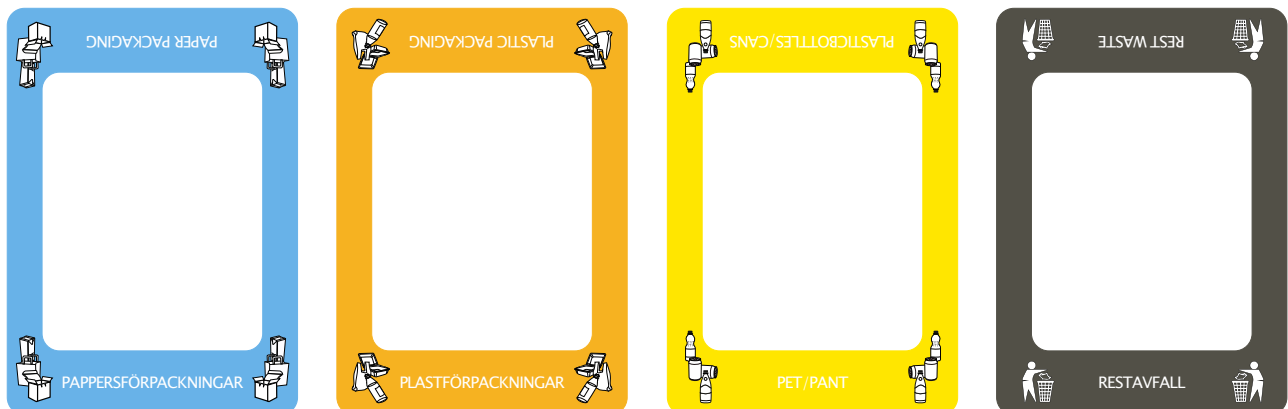

Nombre del producto	N. ° de art.	Color	Dimensiones	Peso
Crossroad	37100	Gris	Altura: ..... 1355 mm Anchura: ..... 690 mm Profundidad: ..... 610 mm Abertura de la ranura: ..... 360x150 mm	97 kg
Avenue (color on door determines item no.)	37201 Nero 37202 Rojo 37203 Naranja 37204 Amarillo 37205 Verde 37206 Azul	Gris	Altura: ..... 1040 mm Anchura: ..... 535 mm Profundidad: ..... 455 mm Abertura de la ranura: ..... 530x142 mm	86 kg
Sidewalk	37300	Gris	Altura: ..... 1224 mm Anchura: ..... 575 mm Profundidad: ..... 575 mm Abertura de la ranura: ..... 250x97 mm	91 kg
Commerz 2	37400	Blanco, (side panels in brushed inox)	Altura: ..... 755 mm Anchura: ..... 830 mm Profundidad: ..... 387 mm Abertura de la ranura: ..... 180x230 mm x 2	50 kg
Commerz 3	37410	Blanco, (side panels in brushed inox)	Altura: ..... 755 mm Anchura: ..... 1140 mm Profundidad: ..... 387 mm Abertura de la ranura: ..... 180x230 mm x 3	61 kg
Commerz 4	37420	Blanco, (side panels in brushed inox)	Altura: ..... 755 mm Anchura: ..... 1450 mm Profundidad: ..... 387 mm Abertura de la ranura: ..... 230x180 mm x 4	71 kg

Gráfico de aberturas de la ranura Commerz